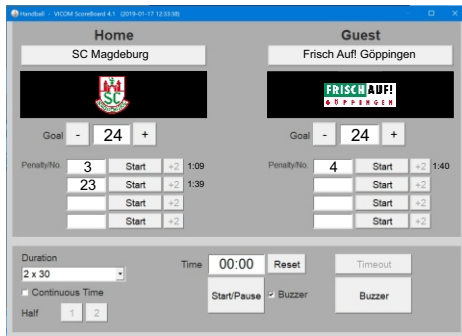

ScoreBoard

PC-basierte Software für Ergebnisanzeigen

ScoreBoard ist eine neue PC-basierende Software. Sie ermöglicht Ihnen, das Spiel zu überblicken und gleichzeitig die Sportresultate in Realzeit auf einem großen Display anzuzeigen.

Die Software basiert auf MS-Windows und ist sehr einfach zu handhaben. Eine speziell entwickelte Konsole ermöglicht für den Bediener die ermüdungsfreie Arbeit über viele Stunden.

Selbsterklärende Software

Als erstes wählen Sie Ihre Sportart aus dem Hauptmenü aus

Zahlreiche Sportarten sind bereits erhältlich - sehen Sie dazu die letzte Seite. Unser Angebot wird ständig mit neuen Sportarten ergänzt.

Für diesen Prospekt haben wir die Beispiele mit Handball ausgewählt.

Auf der linken Seite sehen Sie den Bediener-Bildschirm

Die Daten und Eingabefelder sind auf einer Darstellung zu sehen. Alles ist klar aufgebaut und logisch. Eingaben können sofort korrigiert werden, falls notwendig.