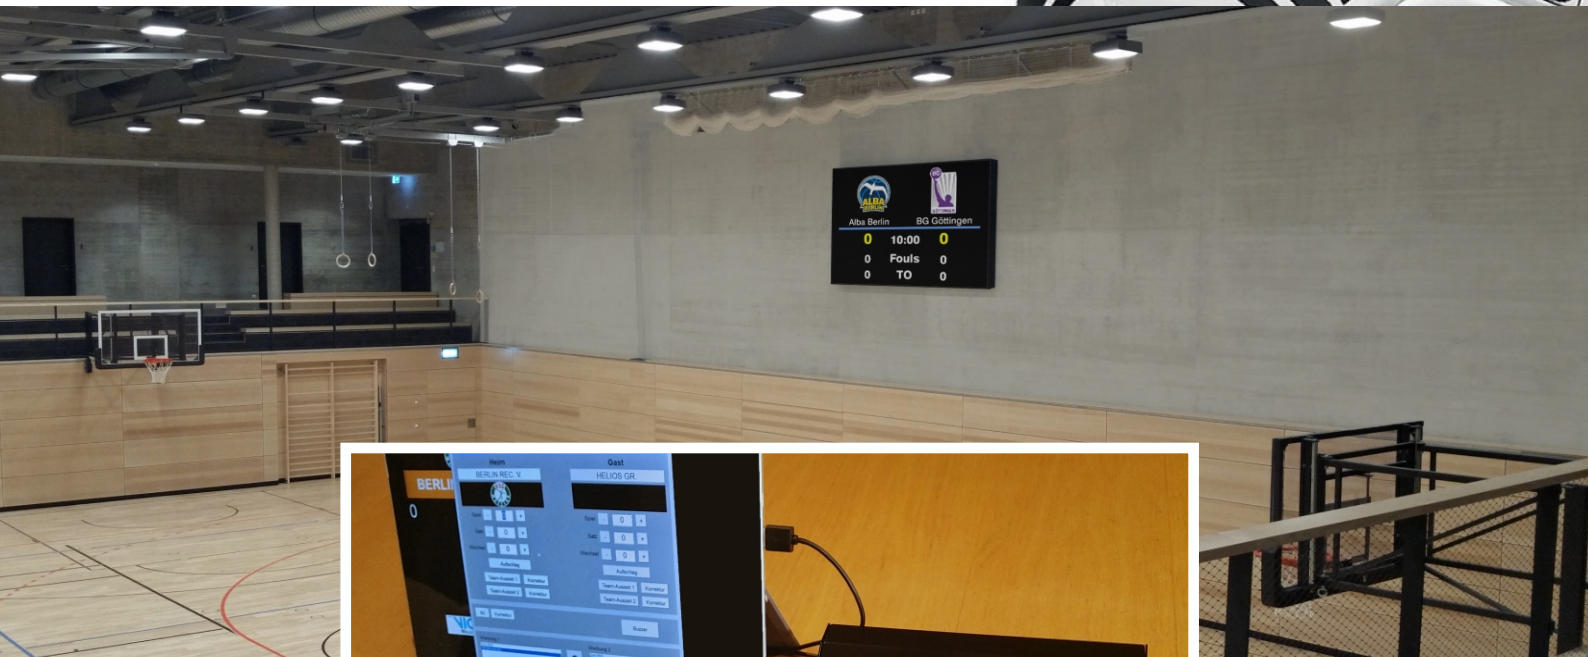

ScoreBoard

PC-basierte Software für Ergebnisanzeigen

ScoreBoard ist eine neue PC-basierende Software. Sie ermöglicht Ihnen, das Spiel zu überblicken und gleichzeitig die Sportresultate in Realzeit auf einem großen Display anzuzeigen.

Auf der linken Seite sehen Sie den Bediener-Bildschirm

Die Daten und Eingabefelder sind auf einer Darstellung zu sehen. Alles ist klar aufgebaut und logisch. Eingaben können sofort korrigiert werden, falls notwendig.

Single Modus

Für kleine Sportveranstaltungen kann dieser Single-Mode benutzt werden. Dabei wird ein Laptop angeschlossen. Auf dem Monitor erscheint dann der Bedienerbildschirm. Normalerweise haben die PCs in dieser Klasse einen zweiten Grafikausgang. Dort wird der Ergebnismonitor angeschlossen. Der Aufbau ist somit denkbar einfach. Es muss nur ein Kabel verbunden werden.

Server Modus

Für permanente Installationen empfehlen wir den Server Modus. Er kann in einem Computer Netzwerk betrieben werden, womit auch lange Kabelstrecken realisiert werden können. Ausserdem können innerhalb einer Halle verschiedene Stellen definiert werden, bei denen sich der Bediener aufschalten kann, da er benötigen die Sportarten unterschiedliche Lokationen für den Bediener.