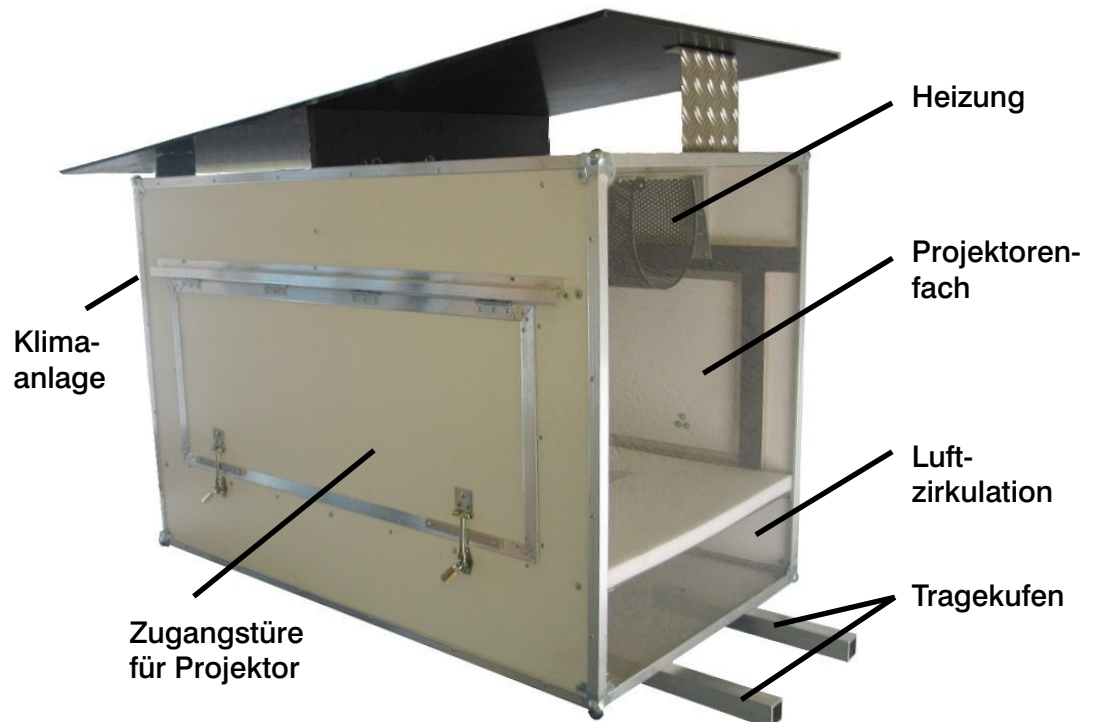

Wetterschutz- gehäuse

Für Präsentation im Außenbereich
mit Dia-, Video- und Datenprojektoren,
Plasma- und LCD-Flachbildschirmen
bauen wir vollklimatisierte Schutzgehäuse

Projektionen im harten Außeneinsatz werden immer häufiger eingesetzt. Für Projektions- und Präsentationstechnik aller Art bauen wir Wetterschutzgehäuse, die für alle Witterungsverhältnisse wie Regen, Schnee und Hitze ausgelegt sind. Sie sind voll vollklimatisiert und werden automatisch gesteuert.

All-Wetter-Schutz

Mit diesem Schutzgehäuse decken wir alle Wetterrisiken ab: Kälte, Hitze, Eis, Hagel, Schnee, Nebel - sogar Flug-sand aus der Sahara.

Der Aufbau ist so flexibel wie möglich gehalten. Das ermöglicht es, zahlreiche verschiedene Projektorenmodelle in einem Standardgehäuse zu nutzen.

Das rechts abgebildete Gehäuse ist z.B. ausgelegt für WEGA 1200 Diaprojektoren (30000 Lumen) und große Video-, Datenprojektoren, wie z.B. die 10000 Lumen Geräte von Sanyo, Eiki, usw.

Blick von hinten auf das Wetterschutzgehäuse. An der hinteren Seite ist die Klimaanlage befestigt. Diese ist natürlich im Zusammenspiel mit der eingebauten Heizung thermostatgesteuert.

Wetterschutz auch für Plasma- und LCD-Flachbildschirme

Da Plasma- und LCD-Flachbildschirme immer häufiger im Innenstadtbereich zum Einsatz kommen, werden die Wetterschutzgehäuse mit allen beschriebenen Systemeigenschaften nun auch für diese Medien angeboten. Abgedeckt werden alle Größen von 42" bis 84" Diagonale.