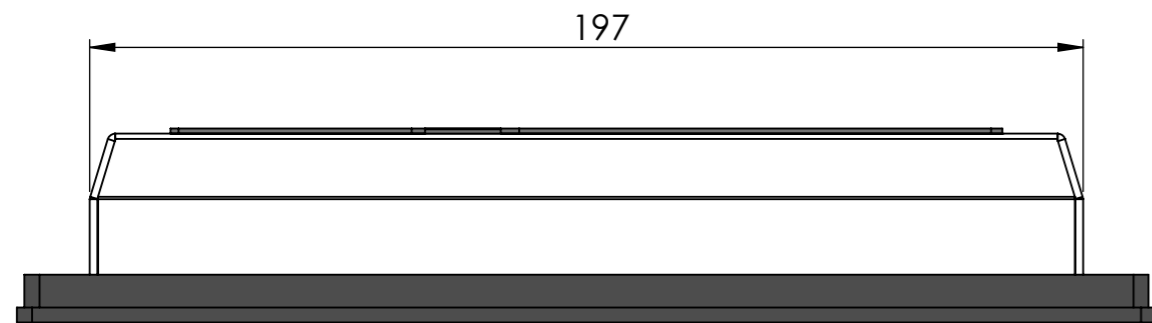

VICOM BusinessLine 7" Spezifikation Wandmontage

VICOM BusinessLine 7" Specification with wall mount

Wandmontage
wall mount

Projekt			Kunde		
NAME	SIGNATURE	Datum			
					Bezeichnung
					DWG NO.
					BL7-18-Monitor asm
					Gewicht
					SHEET 1 OF 1

Ansicht von oben
Top view

Ansicht Seite
Side view

Z:\1Aktuell\VisDoor2018\VisDoor2018-BL7-18\Version D\

Projekt			Kunde	
NAME	SIGNATURE	Datum		
			MATERIAL:	
			Gewicht	
				
			Bezeichnung	
			DWG NO.	
			BL7-18-Monitor asm_D	
			SHEET 1 OF 1	