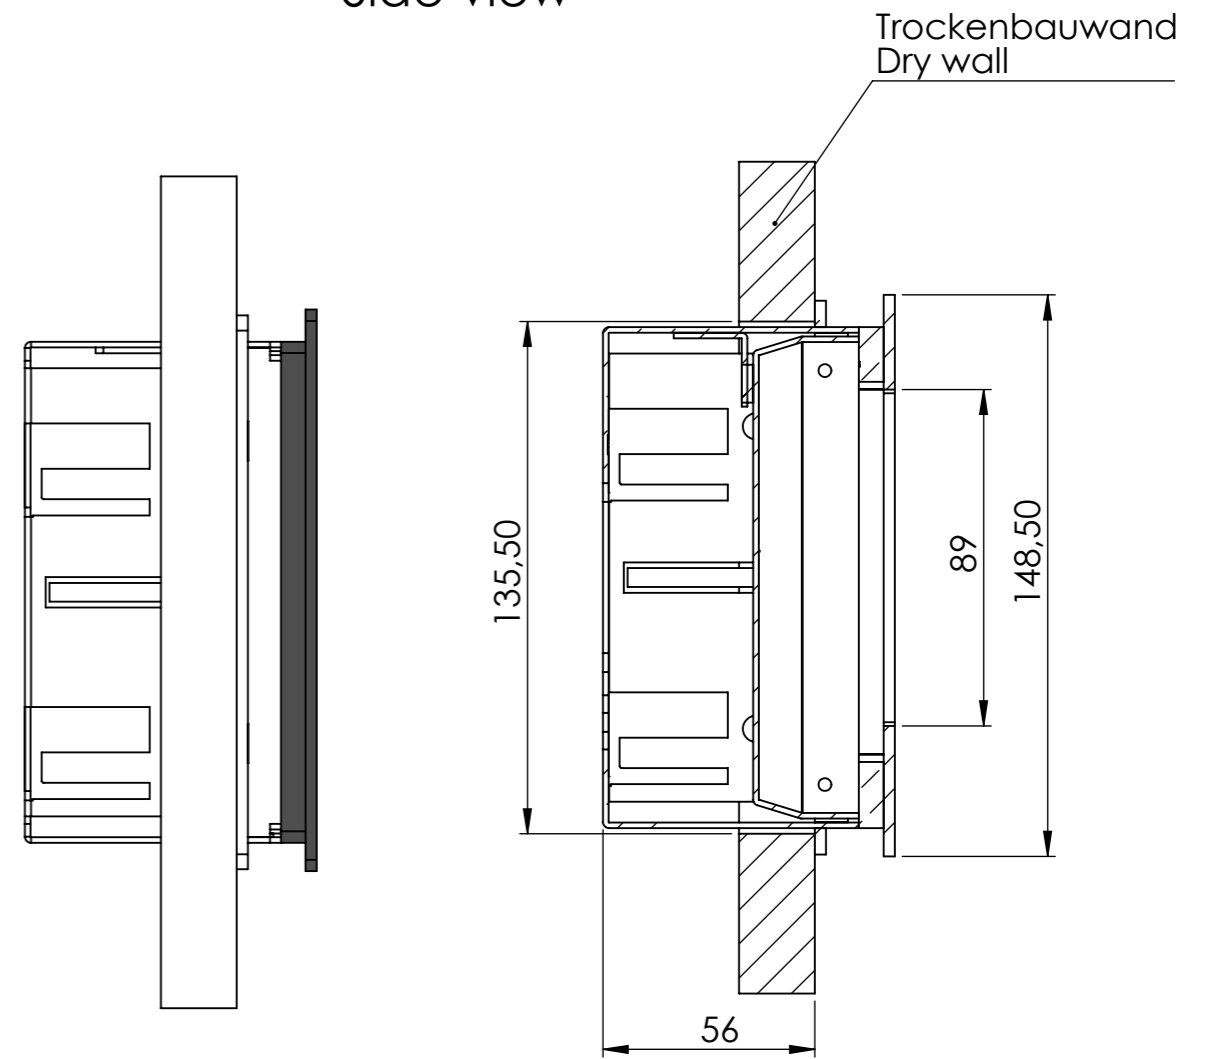

VICOM BusinessLine 7" Spezifikation Wandmontage

VICOM BusinessLine 7" Specification with wall mount

Wandmontage
wall mount

Projekt			Kunde		
NAME	SIGNATURE	Datum			
					Bezeichnung
					DWG NO.
					BL7-18-Monitor asm
					Gewicht
					SHEET 1 OF 1

Ansicht von oben
Top view

Ansicht Seite
Side view

Z:\1Aktuell\VisDoor2018\VisDoor2018-BL7-18\Version D\

Projekt			Kunde	
NAME	SIGNATURE	Datum		
			MATERIAL:	
			Gewicht	
				
			Bezeichnung	
			DWG NO.	
			BL7-18-Monitor asm_D	
			SHEET 1 OF 1	