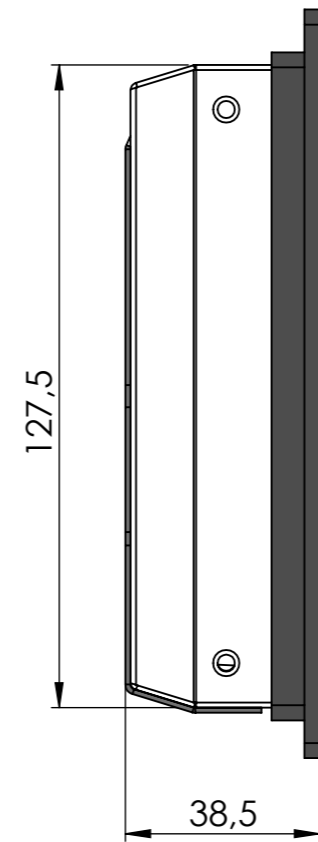

VICOM BusinessLine 7" Spezifikation Wandmontage

VICOM BusinessLine 7" Specification with wall mount

Wandmontage
wall mount

Projekt			Kunde		
NAME	SIGNATURE	Datum			
					Bezeichnung
					DWG NO.
					BL7-18-Monitor asm
					Gewicht
					SHEET 1 OF 1

Ansicht von oben
Top view

Ansicht Seite
Side view

Z:\1Aktuell\VisDoor2018\VisDoor2018-BL7-18\Version D\

Projekt			Kunde	
NAME	SIGNATURE	Datum		
			MATERIAL:	
			Gewicht	
				
			Bezeichnung	
			DWG NO.	
			BL7-18-Monitor asm_D	
			SHEET 1 OF 1	