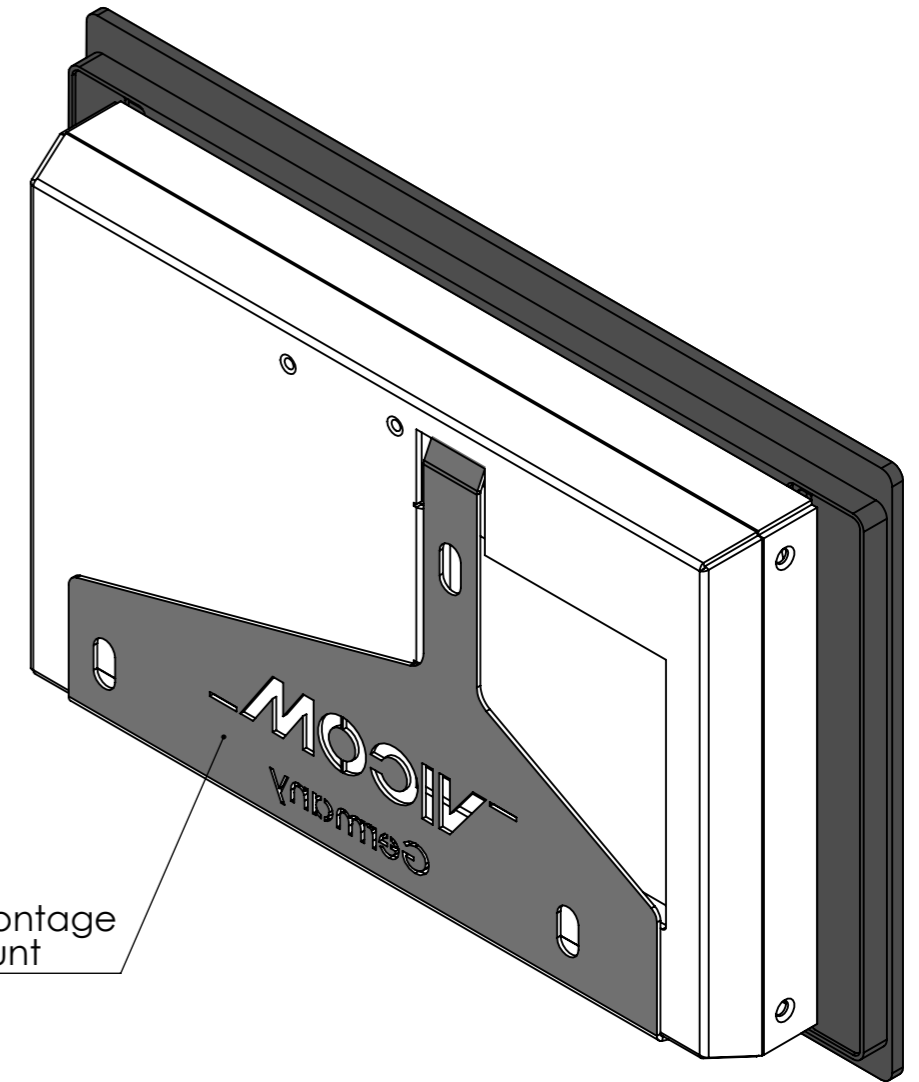

VICOM BusinessLine 7" Spezifikation Wandmontage

VICOM BusinessLine 7" Specification with wall mount

Wandmontage
wall mount

Projekt			Kunde		
NAME	SIGNATURE	Datum			
					Bezeichnung
					DWG NO.
					BL7-18-Monitor asm
					Gewicht
					SHEET 1 OF 1

Ansicht von oben
Top view

Ansicht Seite
Side view

Z:\1Aktuell\VisDoor2018\VisDoor2018-BL7-18\Version D\

Projekt			Kunde	
NAME	SIGNATURE	Datum		
			MATERIAL:	
			Gewicht	
				
			Bezeichnung	
			DWG NO.	
			BL7-18-Monitor asm_D	
			SHEET 1 OF 1	