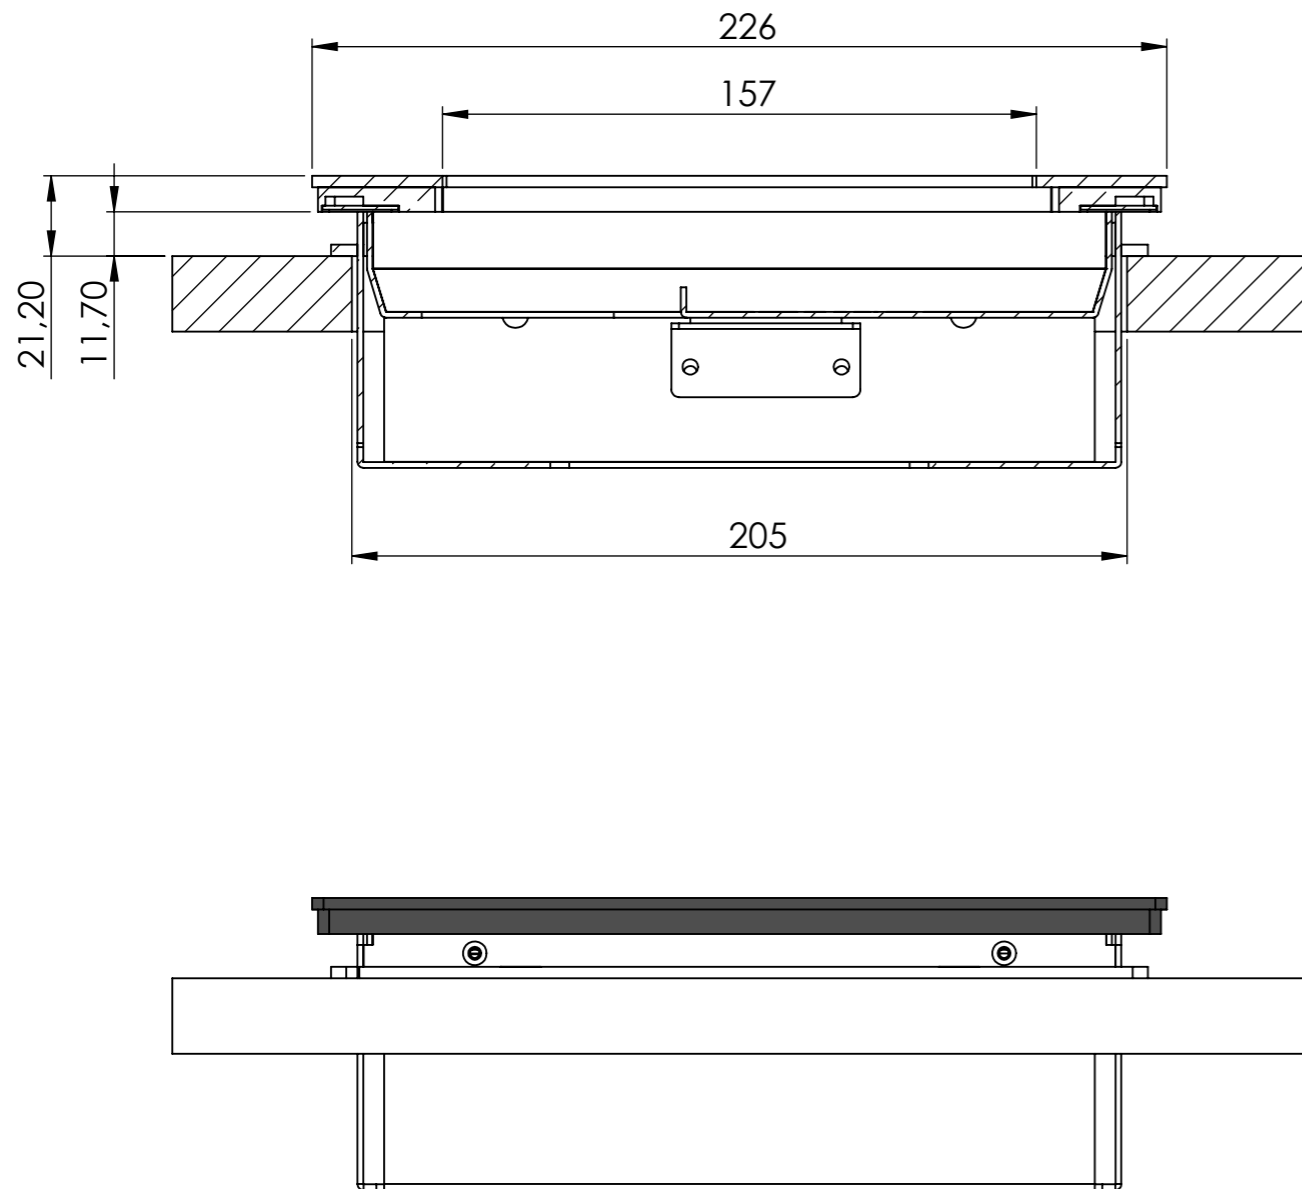

VICOM BusinessLine 7" Spezifikation Wandmontage

VICOM BusinessLine 7" Specification with wall mount

Wandmontage
wall mount

Projekt			Kunde		
NAME	SIGNATURE	Datum			
					Bezeichnung
					DWG NO.
					BL7-18-Monitor asm
					Gewicht
					SHEET 1 OF 1

Ansicht von oben
Top view

Ansicht Seite
Side view

Z:\1Aktuell\VisDoor2018\VisDoor2018-BL7-18\Version D\

Projekt			Kunde	
NAME	SIGNATURE	Datum		
			MATERIAL:	
			Gewicht	
				
			Bezeichnung	
			DWG NO.	
			BL7-18-Monitor asm_D	
			SHEET 1 OF 1	