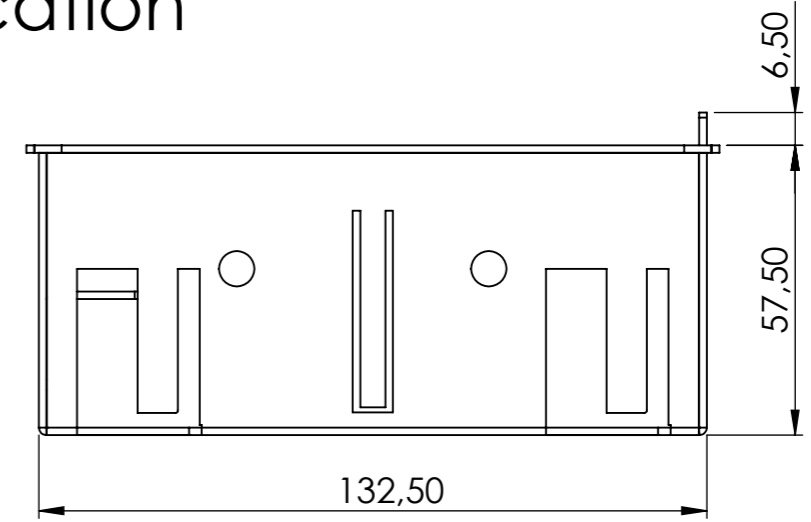

Unterputzausführung Flush mount VICOM Elegance 7" Specification

Projekt			Kunde		
NAME	SIGNATURE	Datum			
			Bezeichnung		
			MATERIAL:		
			DWG NO. ELE-18-Flush box		
			Gewicht		