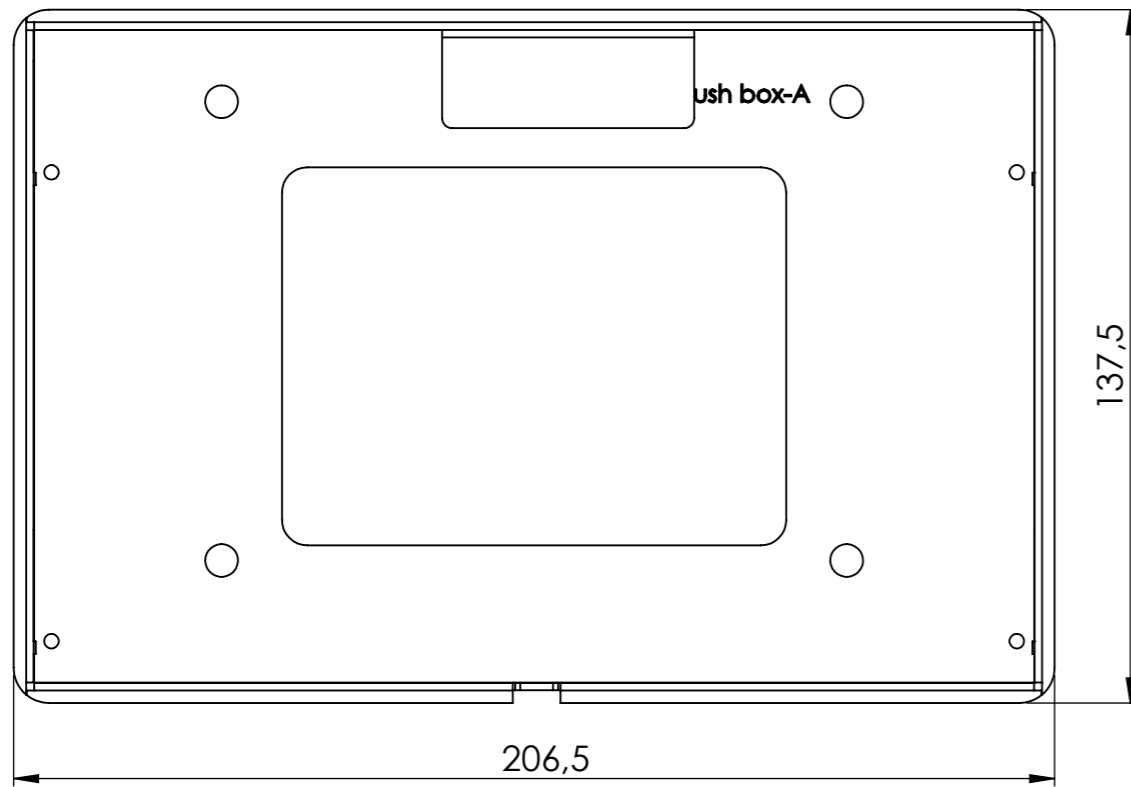

Unterputzausführung Flush mount VICOM Elegance 7" Specification

Projekt			Kunde		
NAME	SIGNATURE	Datum			
			Bezeichnung		
			MATERIAL:		
			DWG NO. ELE-18-Flush box		
			Gewicht		