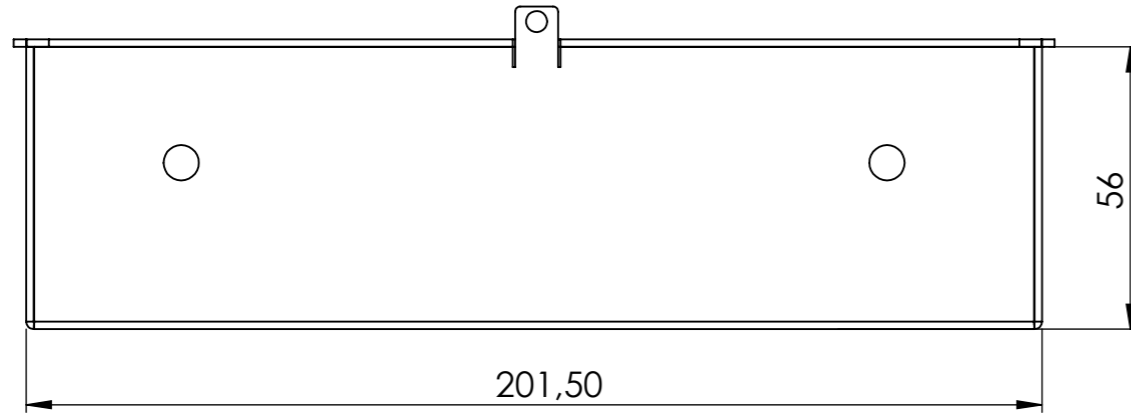

Unterputzausführung Flush mount VICOM Elegance 7" Specification

Projekt			Kunde		
NAME	SIGNATURE	Datum			
			Bezeichnung		
			MATERIAL:		
			DWG NO. ELE-18-Flush box		
			Gewicht		