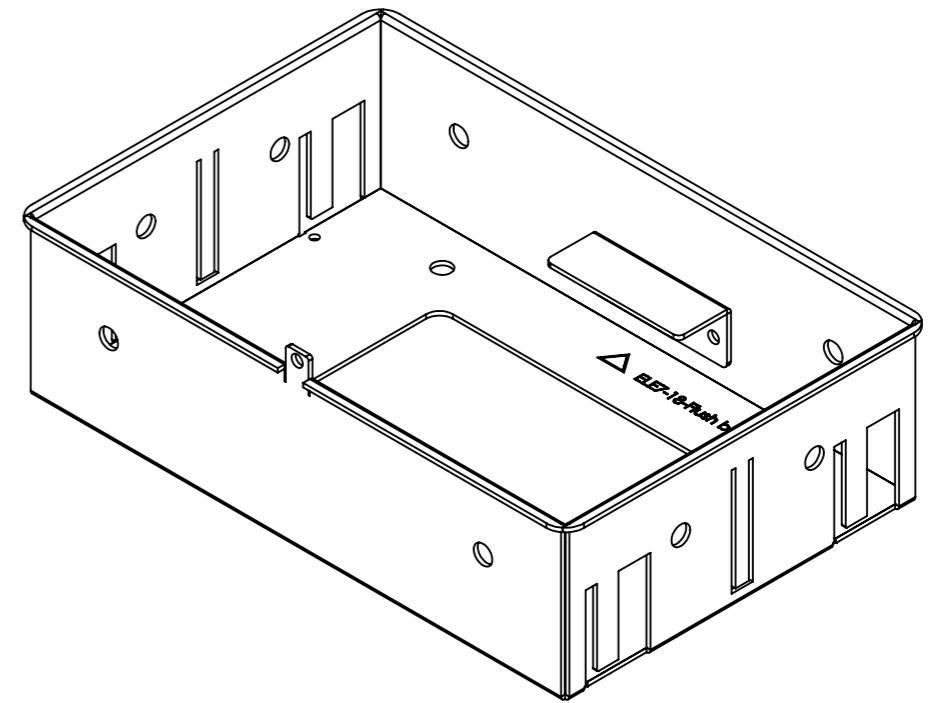

Unterputzausführung Flush mount VICOM Elegance 7" Specification

Projekt			Kunde		
NAME	SIGNATURE	Datum			
			Bezeichnung		
			MATERIAL:		
			DWG NO. ELE-18-Flush box		
			Gewicht		